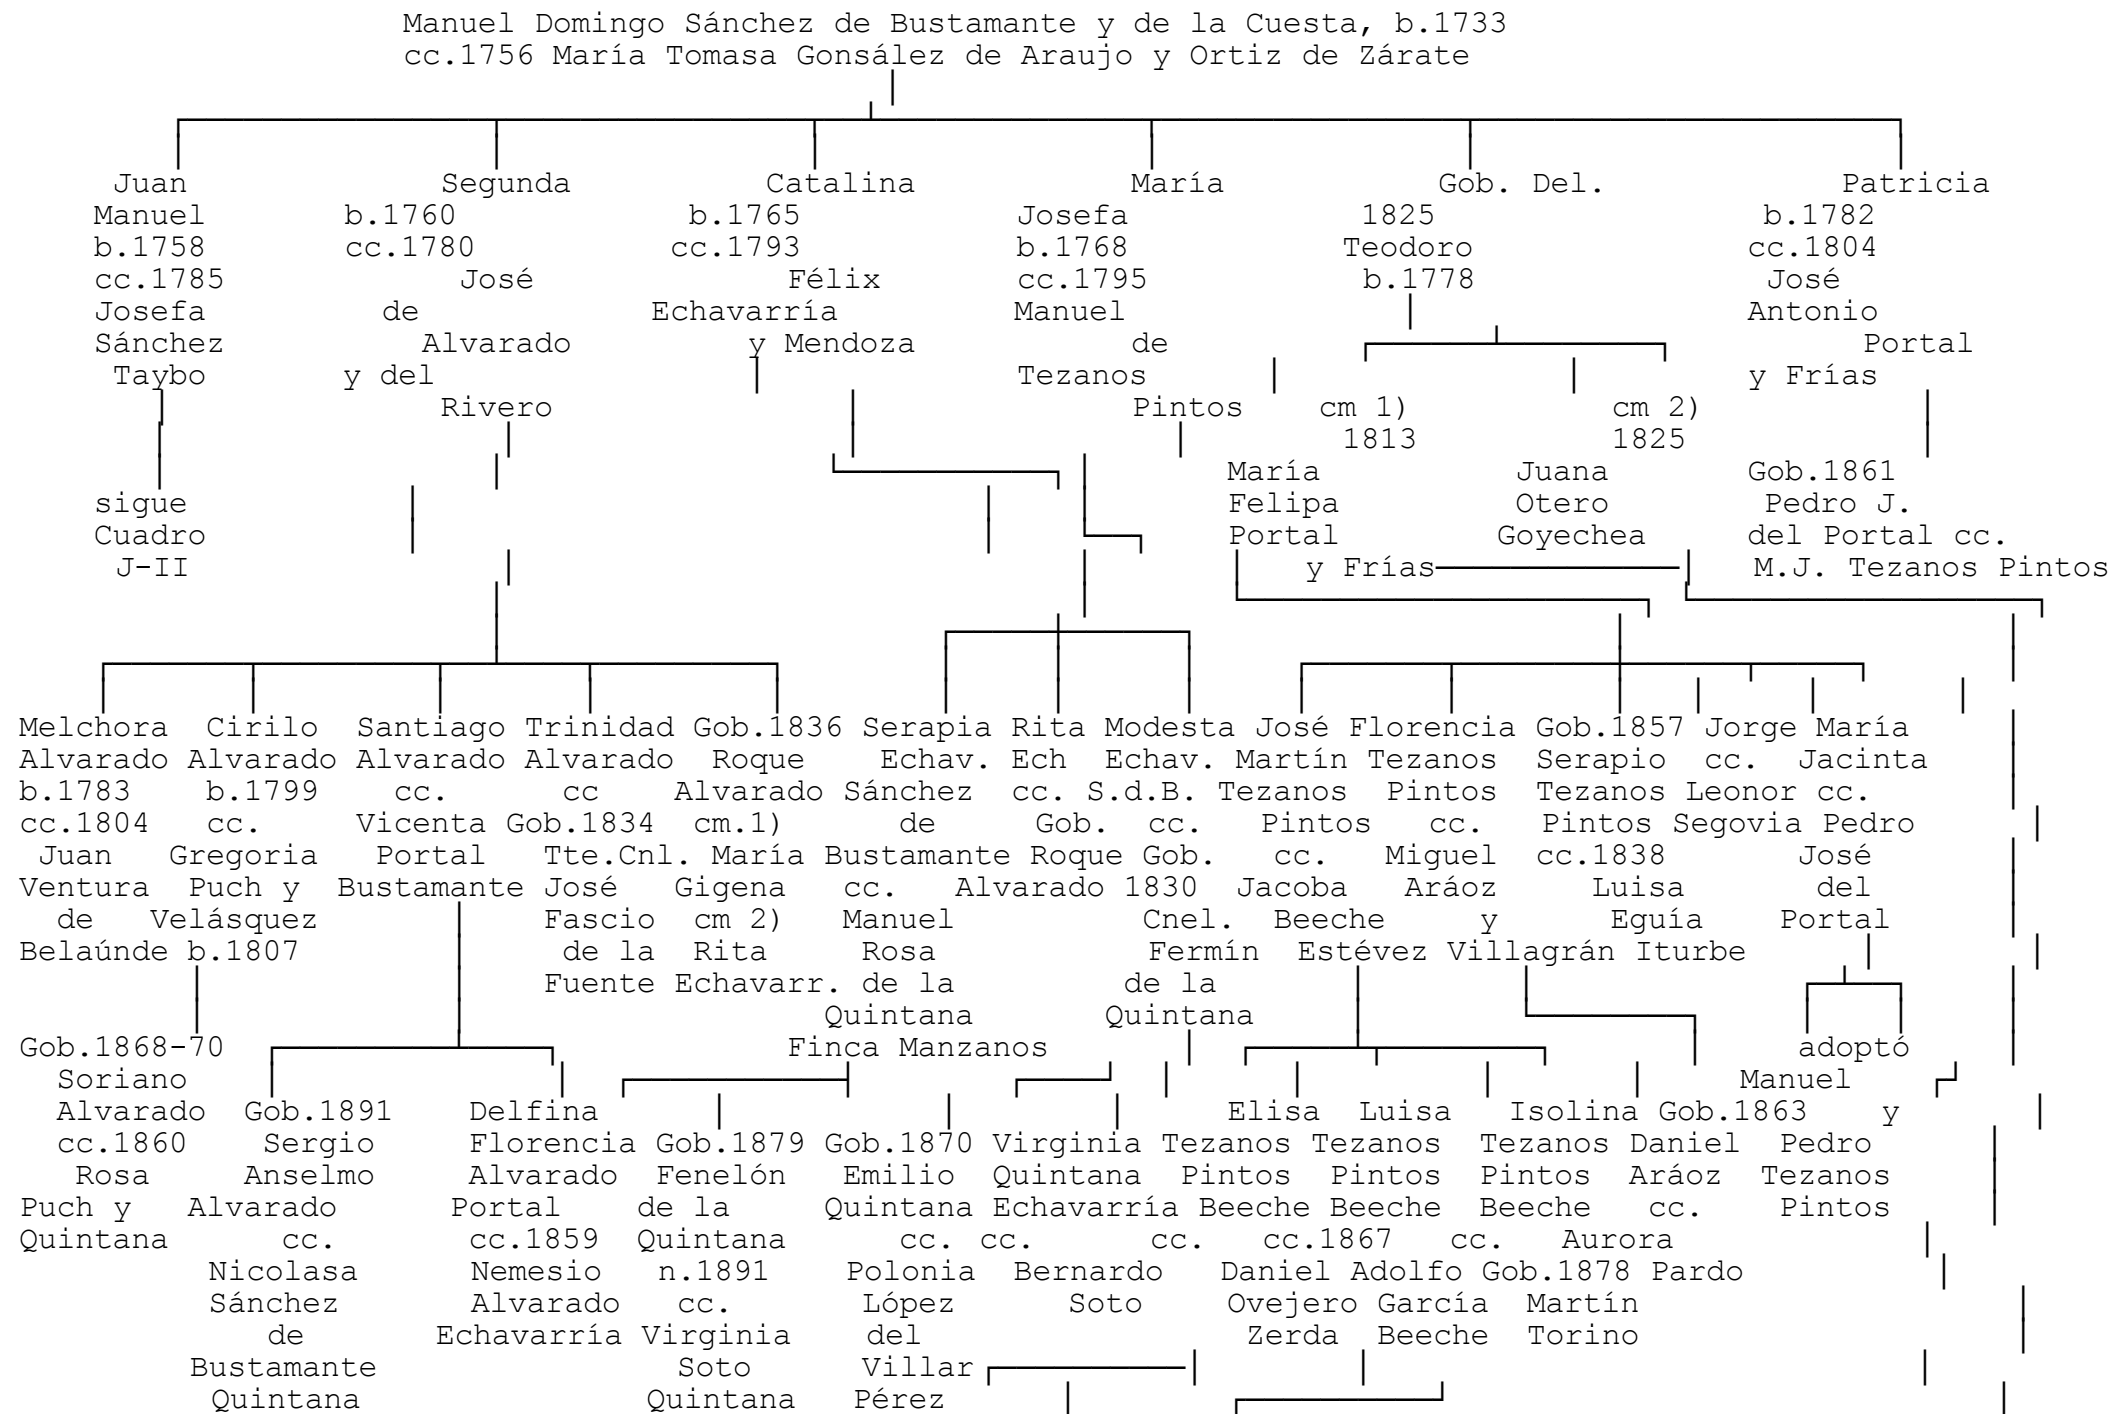

JUJUY

Cuadro J-I

Cuadro J-I (cont.)

(Fuente: Calvo, I, 137ss.; III, 41, 194 y 196; y V, 275; Zinny, 1920, V, 191; Zenarruza, 1977, 485, 489, 499, 494, 491, y 502; y 1979, 592; y Cutolo, I, 115, 117 y 191; III, 23; V, 570, 647, 649 y 652; VI, 617 y 621; y VII, 318 y 351)

Cuadro J-II

cc.1917  
Rodolfo  
Carrillo  
Echenique  
Cuadro J-II (cont.)

Celia  
Tezanos  
Pintos

Alberto  
Pascual  
Blas  
Puch

Adriana  
Buitrago  
Carrillo

Julia  
Peñaloza  
Peña

de Bustamante  
Tezanos cc.1913  
Pintos Horacio  
Pablo

Zulema  
b.1902  
cc.1922  
Lucio  
Ignacio  
Ortiz  
Fleming

Elena

(Fuente: Calvo, I, 137ss.; y Zenarruza, 1977, 457-501)

Cuadro J-III

(Fuente: datos proporcionados por Jorge Zenarruza).