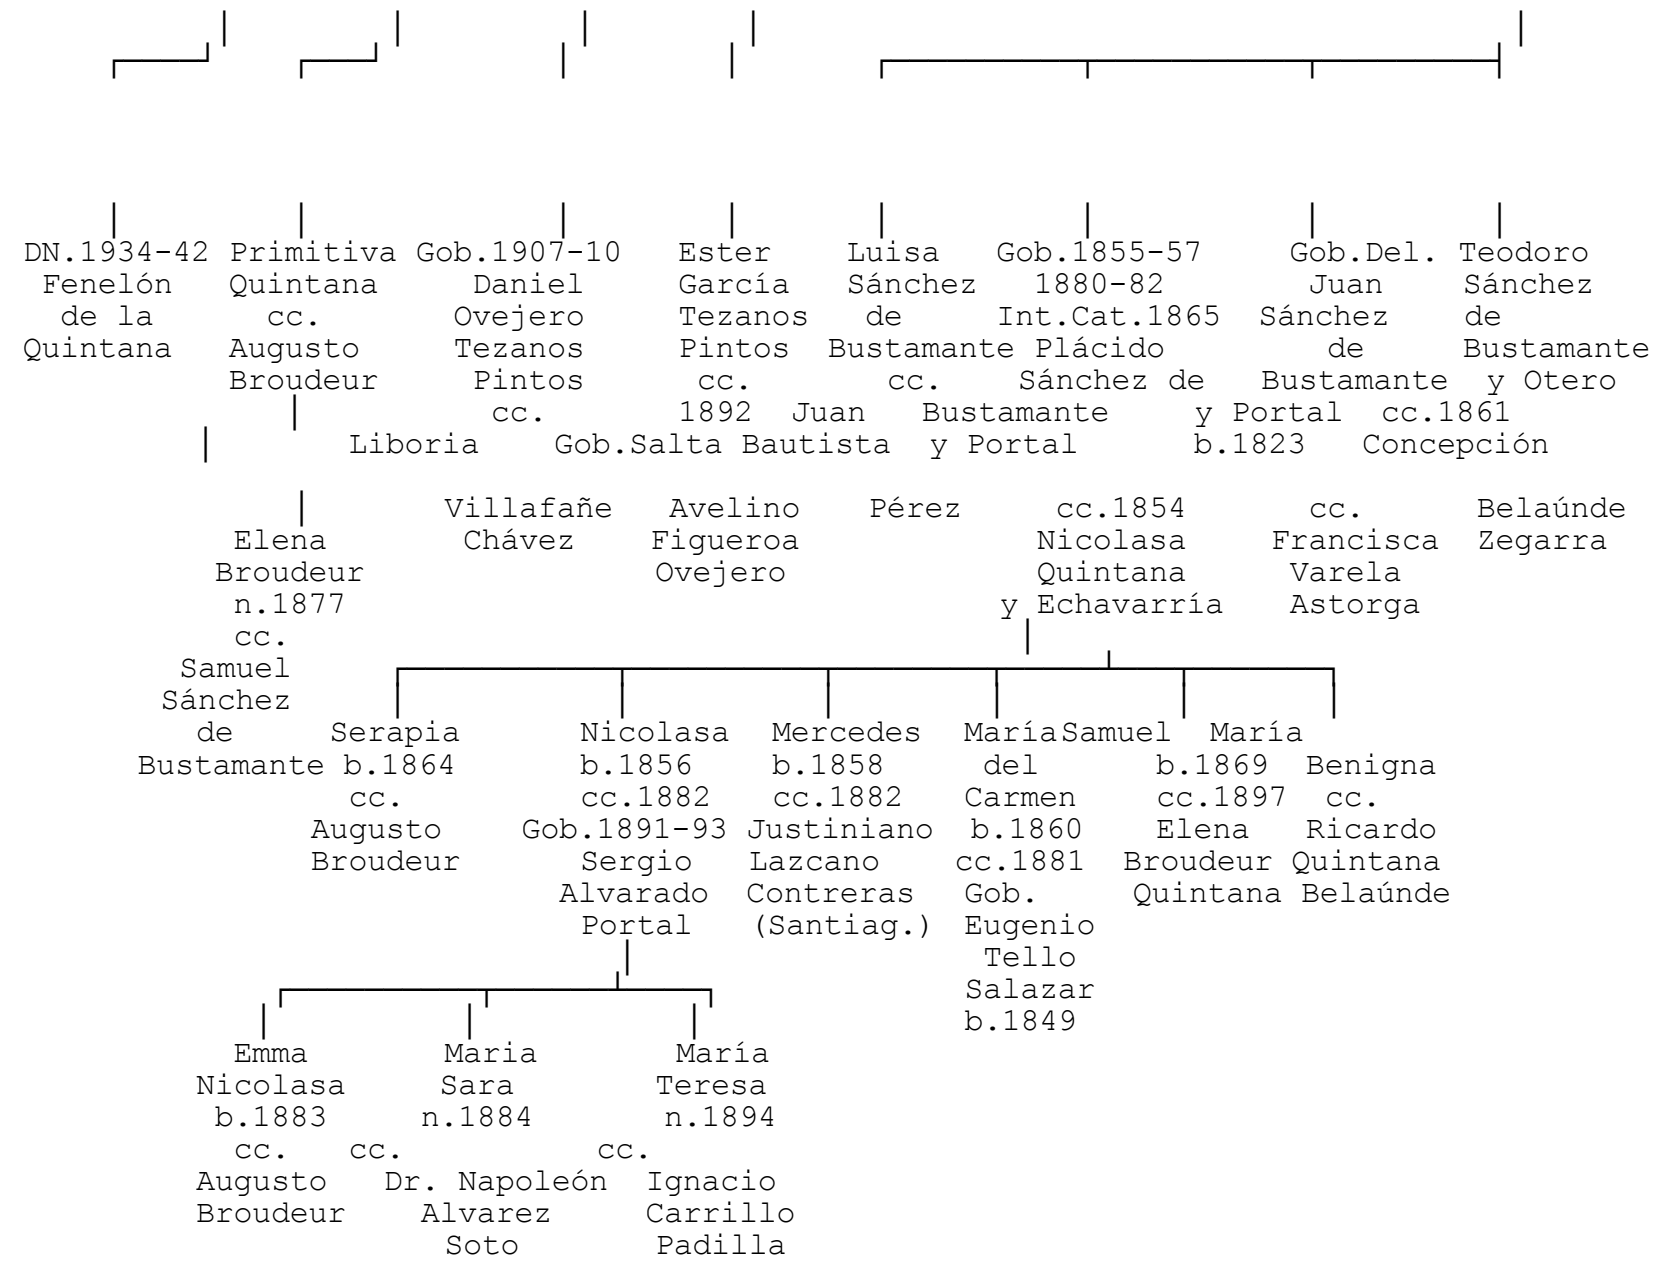

JUJUY

Cuadro J-I

Cuadro J-I (cont.)

(Fuente: Calvo, I, 137ss.; III, 41, 194 y 196; y V, 275; Zinny, 1920, V, 191; Zenarruza, 1977, 485, 489, 499, 494, 491, y 502; y 1979, 592; y Cutolo, I, 115, 117 y 191; III, 23; V, 570, 647, 649 y 652; VI, 617 y 621; y VII, 318 y 351)

Cuadro J-II

cc.1917  
Rodolfo  
Carrillo  
Echenique  
Cuadro J-II (cont.)

Celia  
Tezanos  
Pintos

Alberto  
Pascual  
Blas  
Puch

Adriana  
Buitrago  
Carrillo

Julia  
Peñaloza  
Peña

de Bustamante  
Tezanos cc.1913  
Pintos Horacio  
Pablo

Zulema  
b.1902  
cc.1922  
Lucio  
Ignacio  
Ortiz  
Fleming

Elena

(Fuente: Calvo, I, 137ss.; y Zenarruza, 1977, 457-501)

Cuadro J-III

(Fuente: datos proporcionados por Jorge Zenarruza).