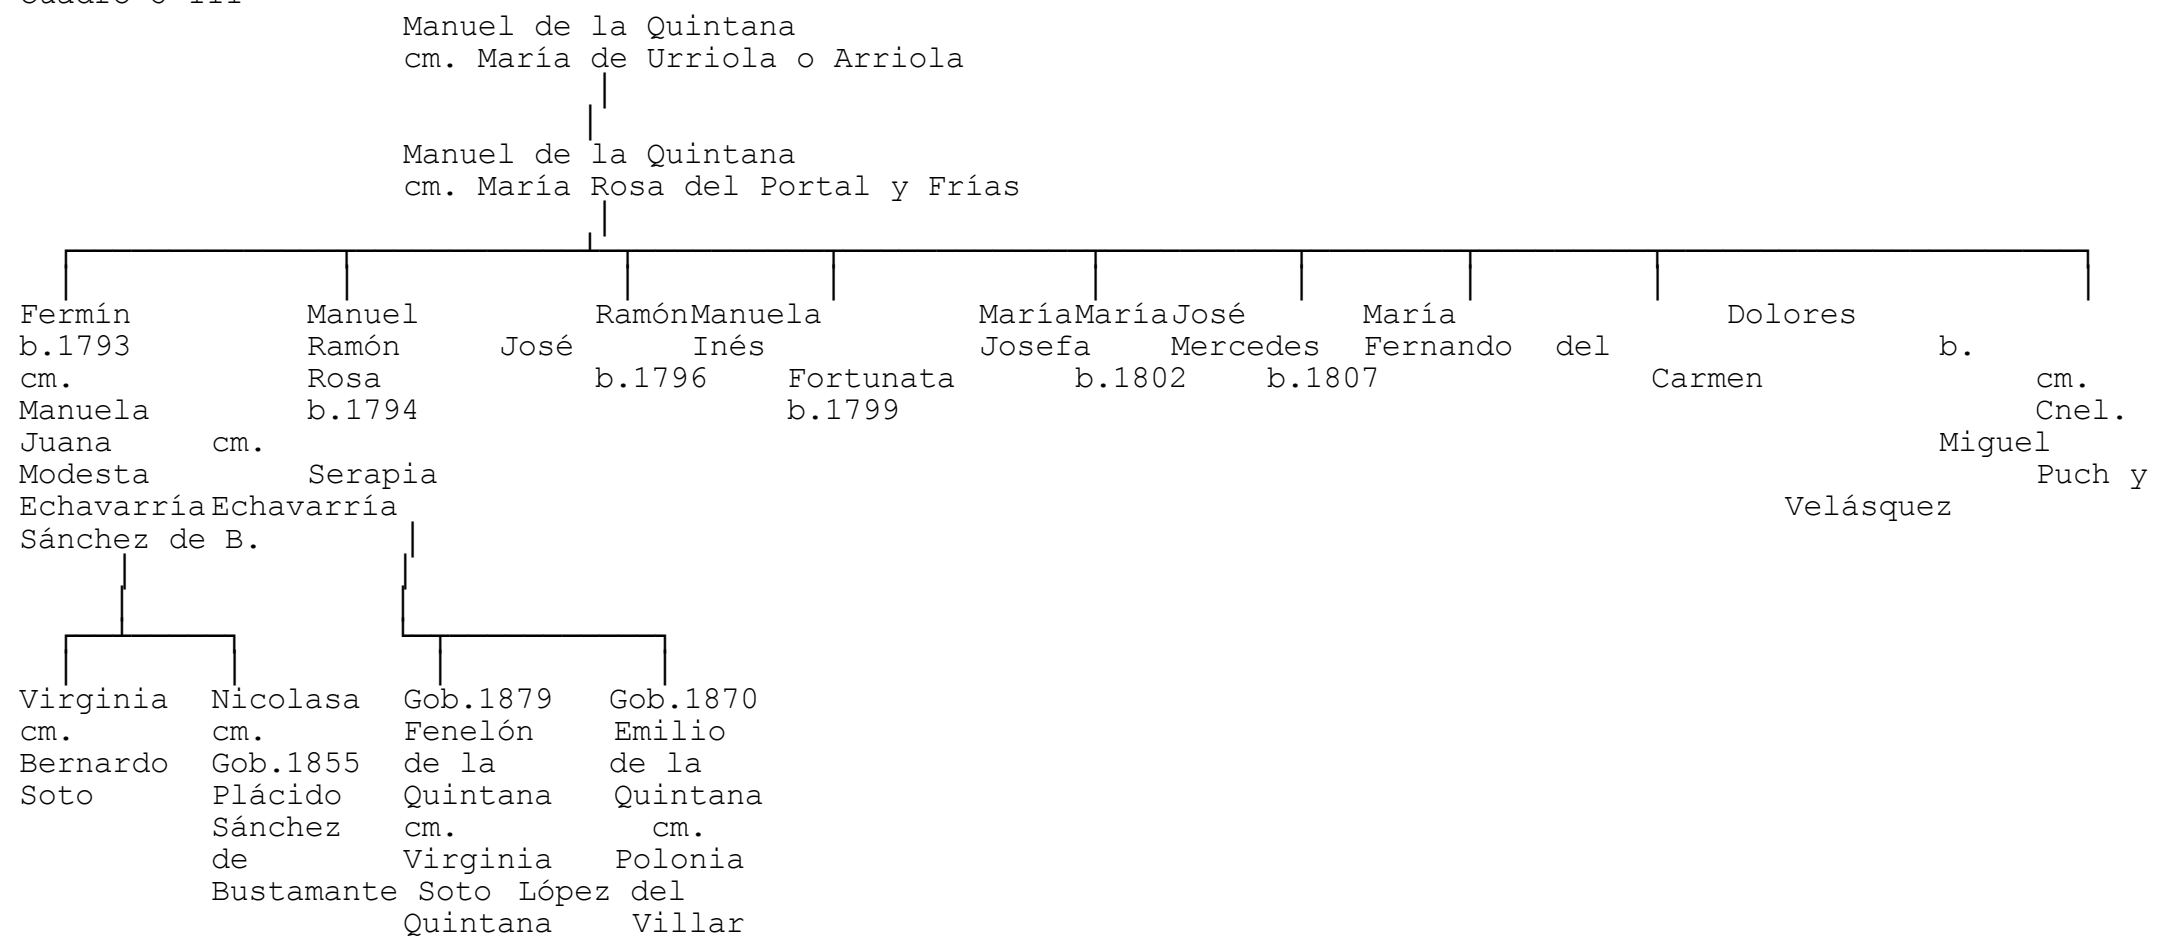

JUJUY

Cuadro J-I

Cuadro J-I (cont.)

(Fuente: Calvo, I, 137ss.; III, 41, 194 y 196; y V, 275; Zinny, 1920, V, 191; Zenarruza, 1977, 485, 489, 499, 494, 491, y 502; y 1979, 592; y Cutolo, I, 115, 117 y 191; III, 23; V, 570, 647, 649 y 652; VI, 617 y 621; y VII, 318 y 351)

Cuadro J-II

cc.1917  
Rodolfo  
Carrillo  
Echenique  
Cuadro J-II (cont.)

Celia  
Tezanos  
Pintos

Alberto  
Pascual  
Blas  
Puch

Adriana  
Buitrago  
Carrillo

Julia  
Peñaloza  
Peña

de Bustamante  
Tezanos cc.1913  
Pintos Horacio  
Pablo

Carrillo  
Padilla

Celia

Carrillo  
n.1917  
cc.1940  
General  
José Octavio  
Cornejo Saravia

Miguel  
Angel  
n.1903  
cc.1937  
Zulema  
Jorge

MaríaTeófilo  
Isabel  
n.1895  
cc.  
Alberto  
Pasquini  
López

Zulema  
b.1902  
cc.1922  
Lucio  
Ignacio  
Ortiz  
Fleming

Elena

(Fuente: Calvo, I, 137ss.; y Zenarruza, 1977, 457-501)

Cuadro J-III

(Fuente: datos proporcionados por Jorge Zenarruza).