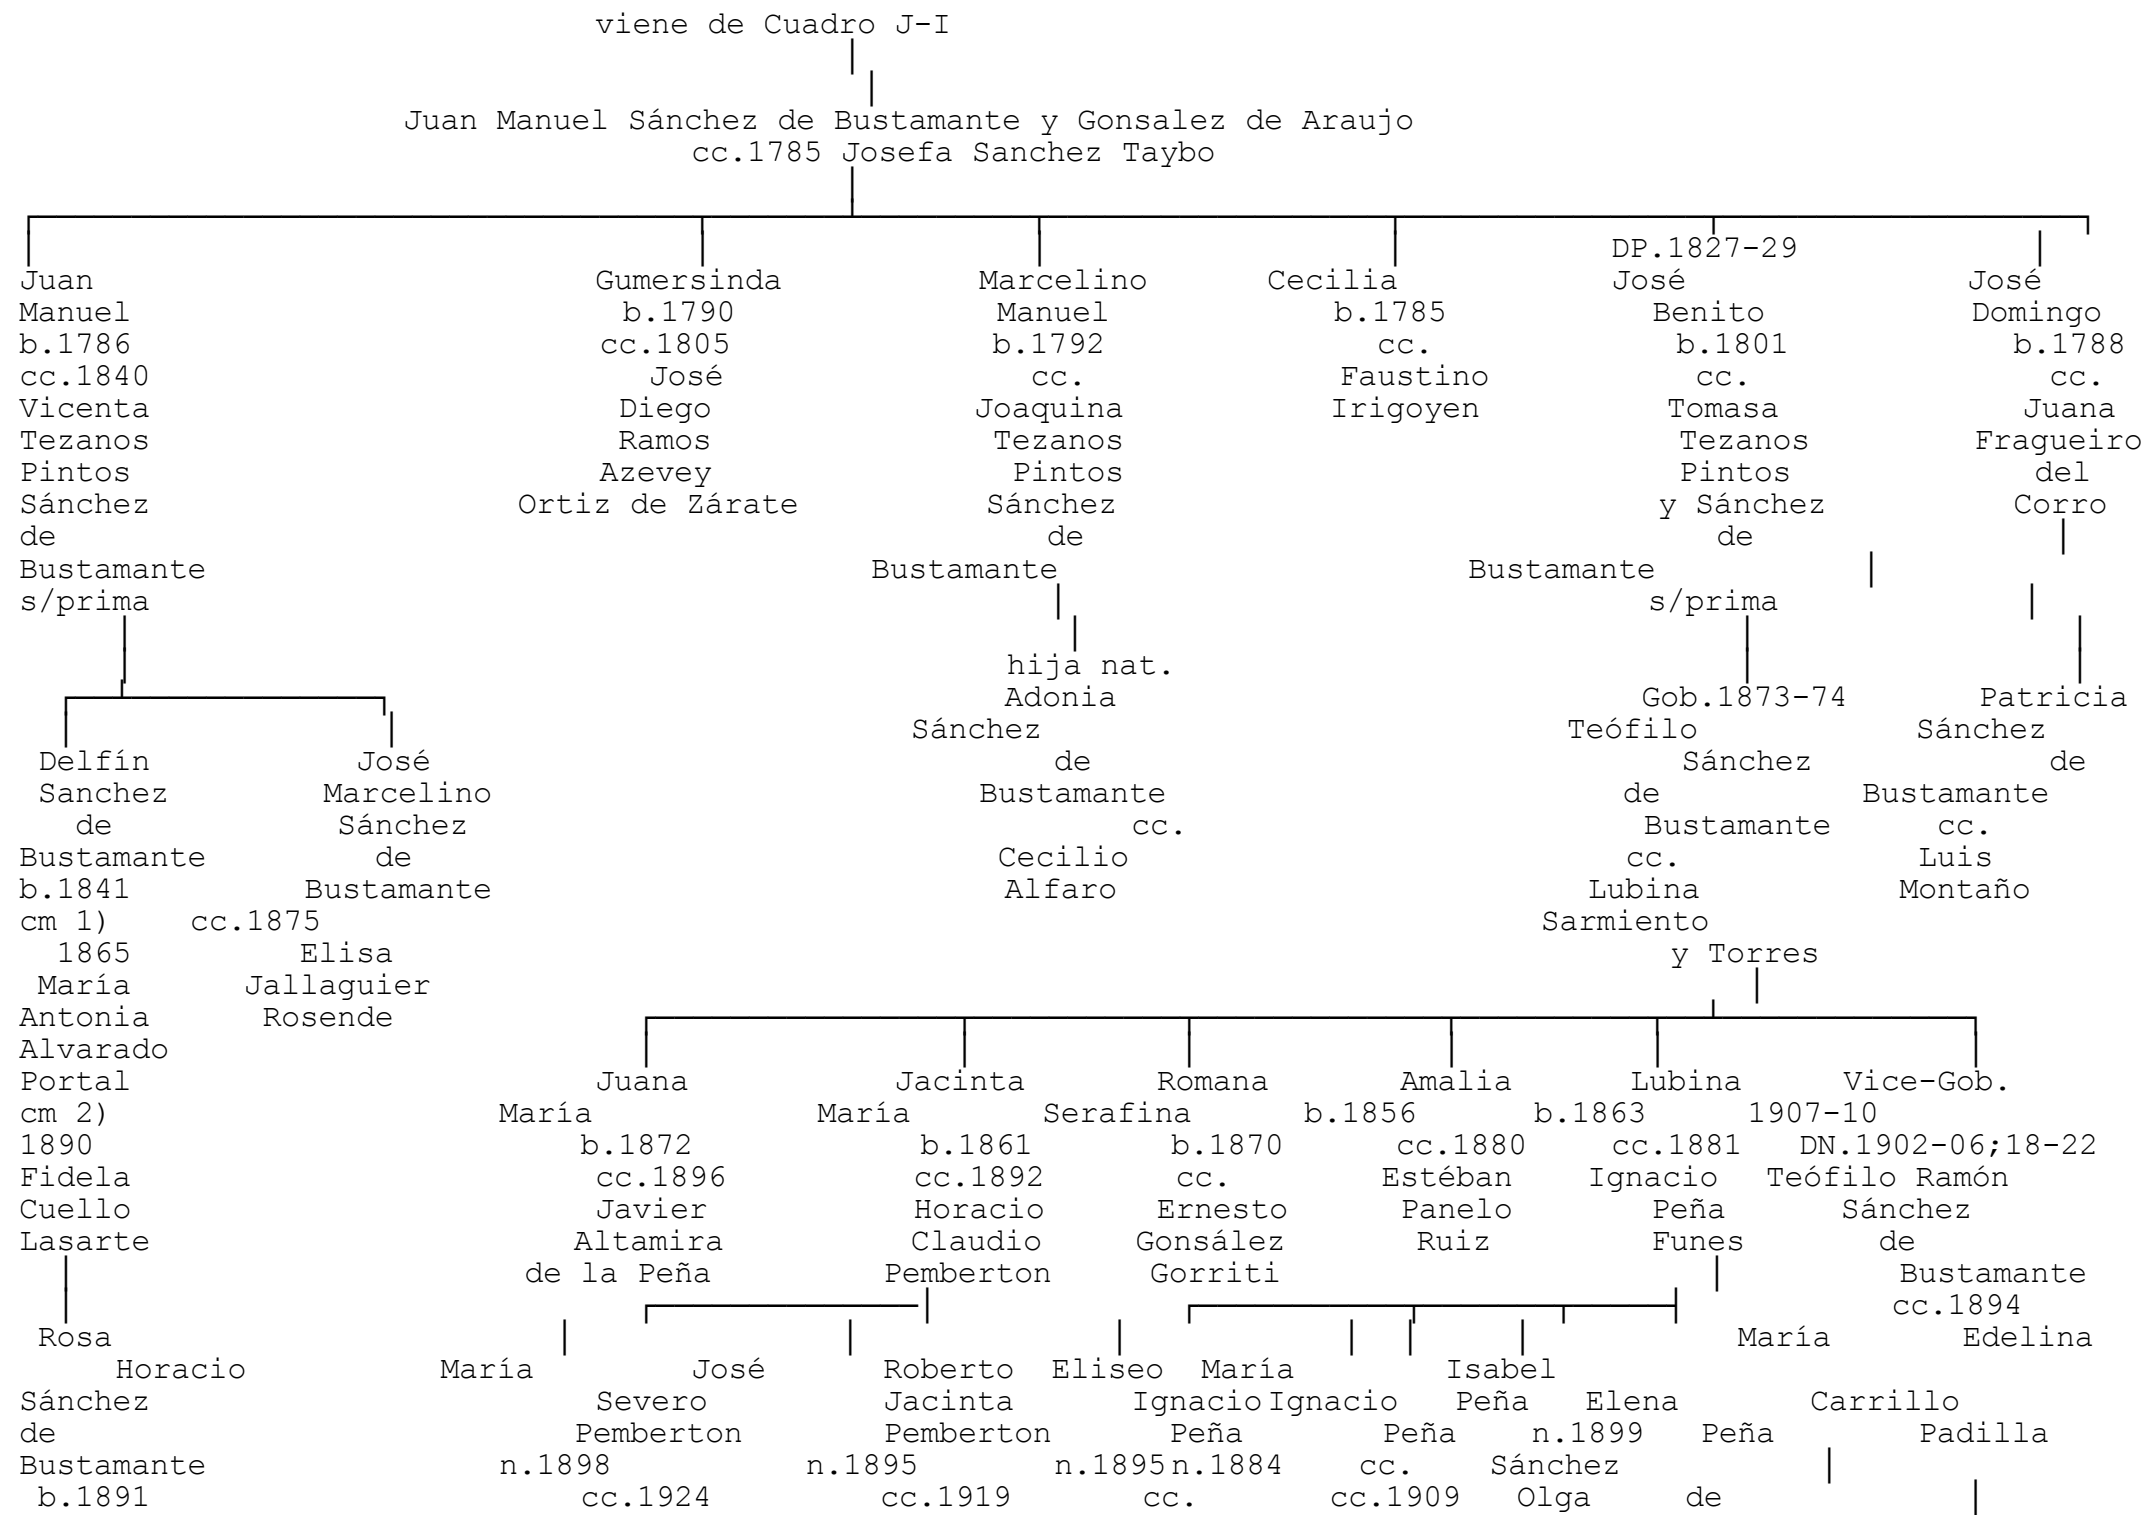

JUJUY

Cuadro J-I

Cuadro J-I (cont.)

(Fuente: Calvo, I, 137ss.; III, 41, 194 y 196; y V, 275; Zinny, 1920, V, 191; Zenarruza, 1977, 485, 489, 499, 494, 491, y 502; y 1979, 592; y Cutolo, I, 115, 117 y 191; III, 23; V, 570, 647, 649 y 652; VI, 617 y 621; y VII, 318 y 351)

Cuadro J-II

cc.1917  
Rodolfo  
Carrillo  
Echenique  
Cuadro J-II (cont.)

Celia  
Tezanos  
Pintos

Alberto  
Pascual  
Blas  
Puch

Adriana  
Buitrago  
Carrillo

Julia  
Peñaloza  
Peña

de Bustamante  
Tezanos cc.1913  
Pintos Horacio  
Pablo

Zulema  
b.1902  
cc.1922  
Lucio  
Ignacio  
Ortiz  
Fleming

Elena

(Fuente: Calvo, I, 137ss.; y Zenarruza, 1977, 457-501)

Cuadro J-III

(Fuente: datos proporcionados por Jorge Zenarruza).