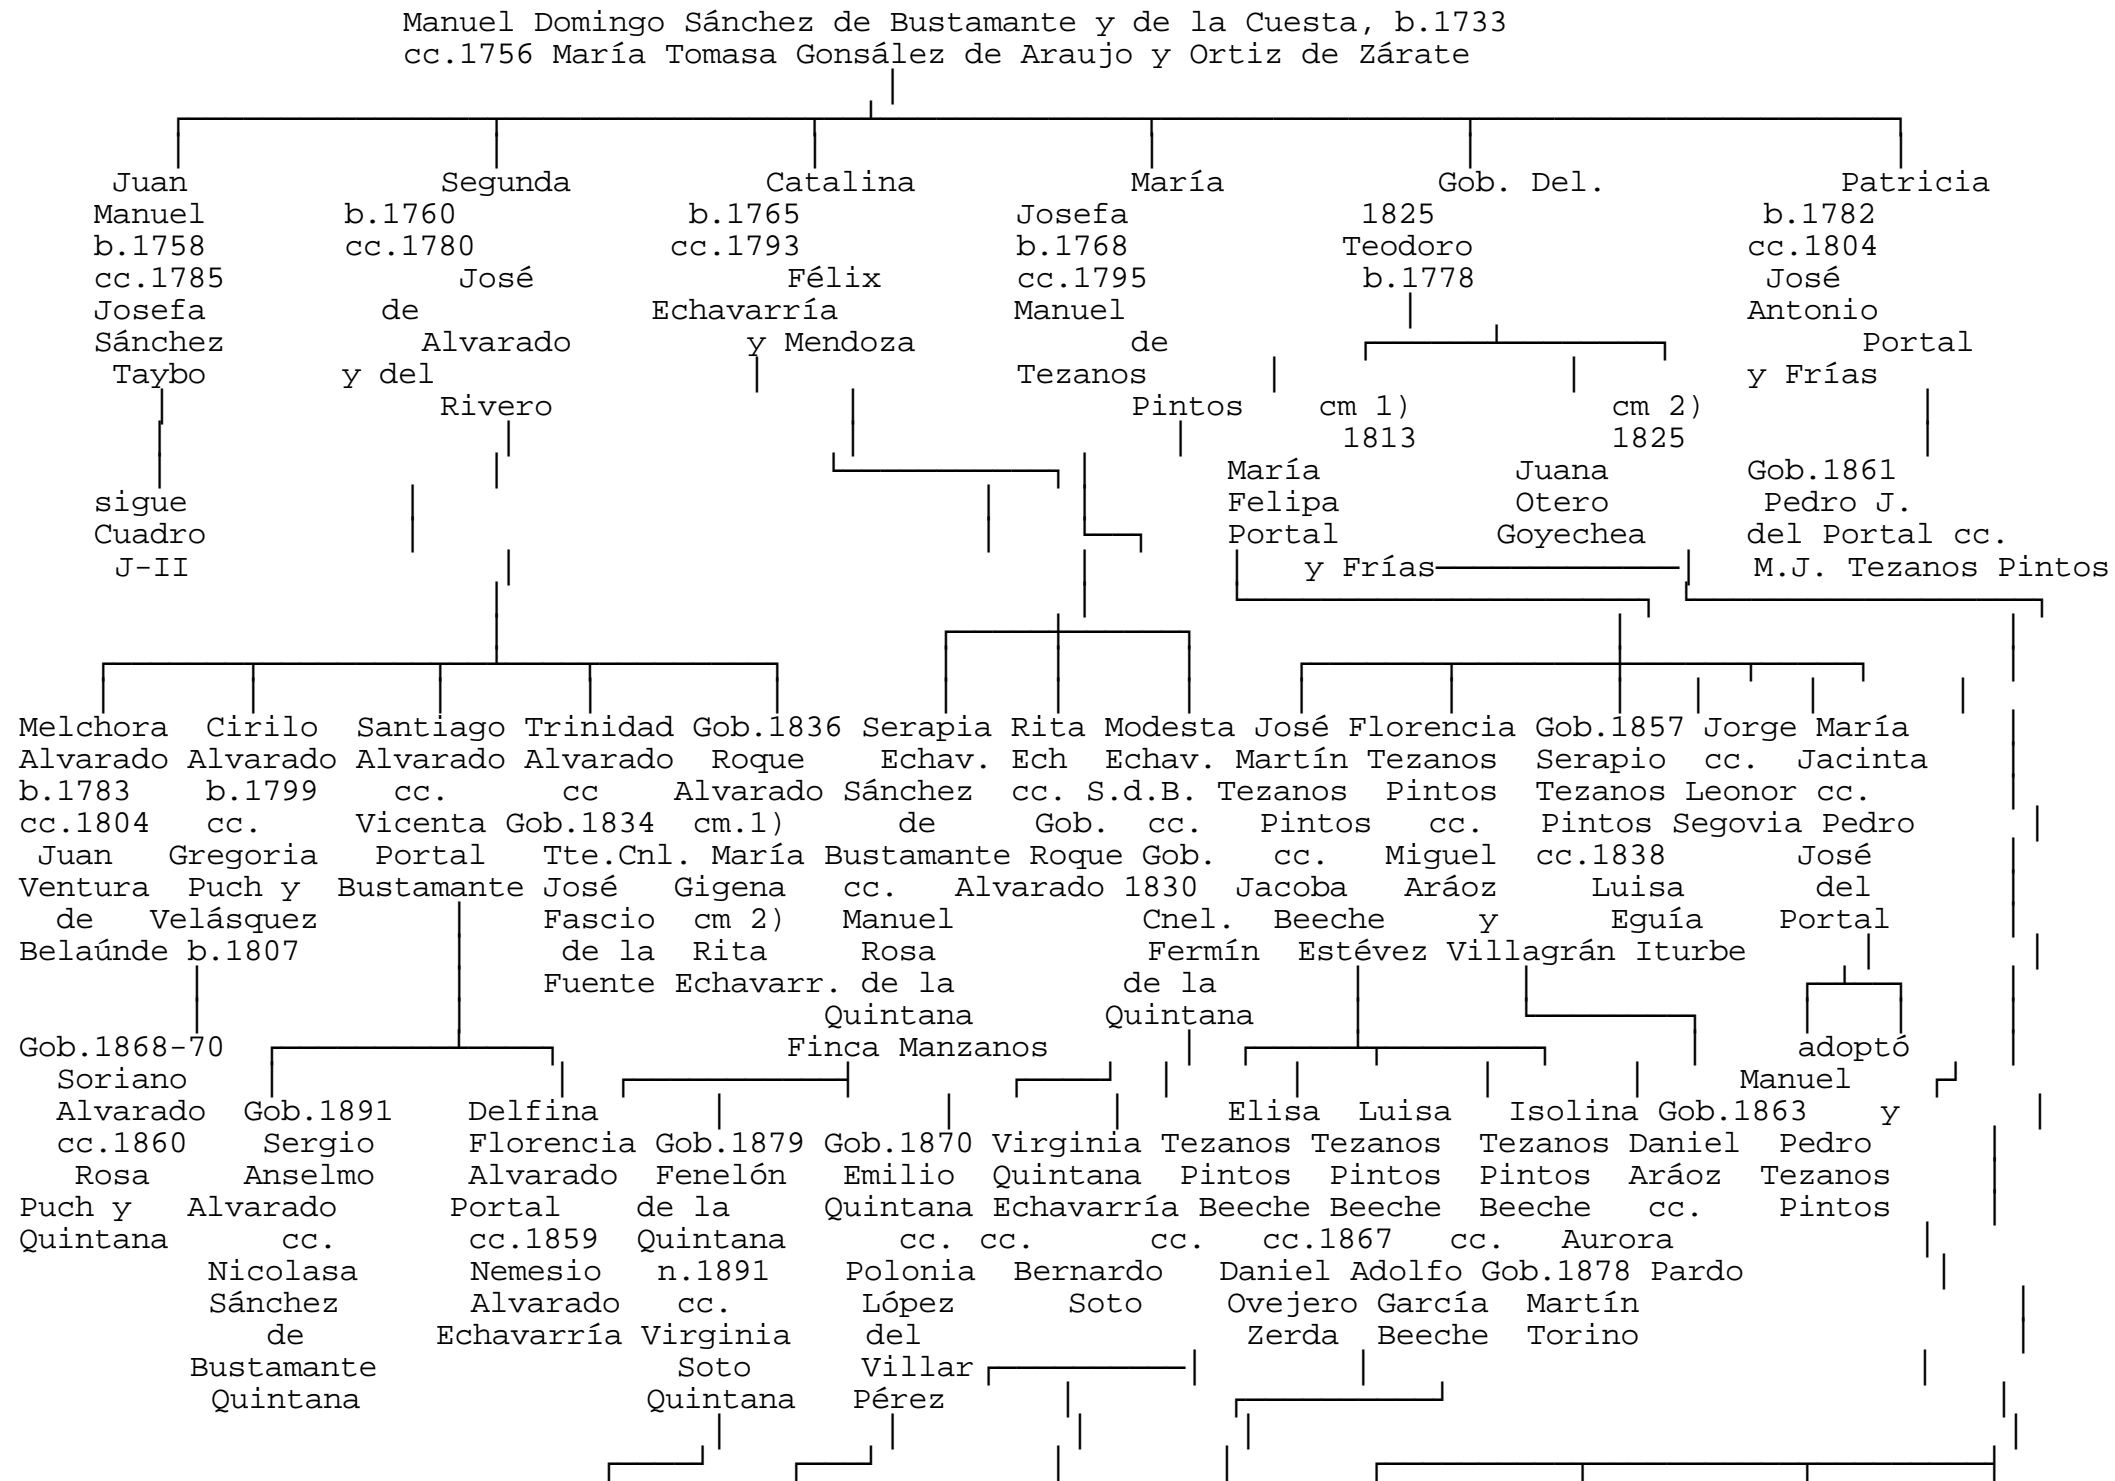

JUJUY

Cuadro J-I

Cuadro J-I (cont.)

(Fuente: Calvo, I, 137ss.; III, 41, 194 y 196; y V, 275; Zinny, 1920, V, 191; Zenarruza, 1977, 485, 489, 499, 494, 491, y 502; y 1979, 592; y Cutolo, I, 115, 117 y 191; III, 23; V, 570, 647, 649 y 652; VI, 617 y 621; y VII, 318 y 351)

Cuadro J-II

Echenique
Cuadro J-II (cont.)

Puch

Pablo

Carrillo
Padilla

Celia

Carrillo
n.1917
cc.1940
General
José Octavio
Cornejo Saravia

Elena