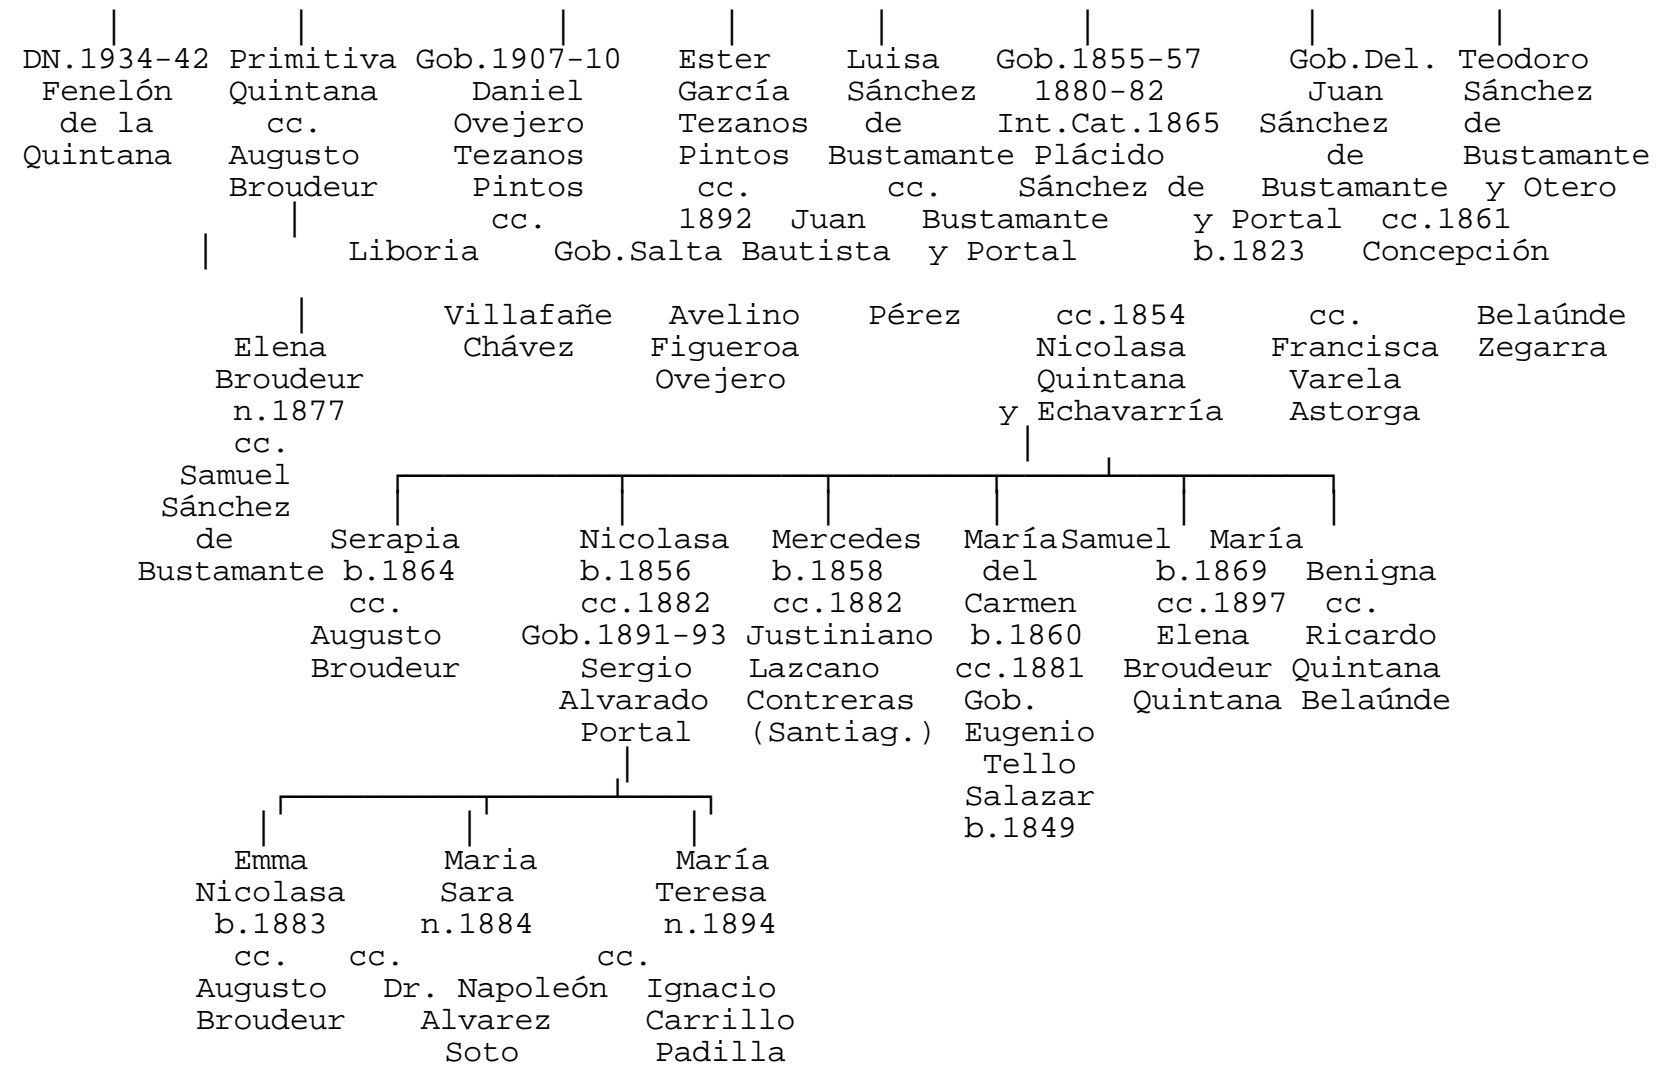

JUJUY

Cuadro J-I

Cuadro J-I (cont.)

(Fuente: Calvo, I, 137ss.; III, 41, 194 y 196; y V, 275; Zinny, 1920, V, 191; Zenarruza, 1977, 485, 489, 499, 494, 491, y 502; y 1979, 592; y Cutolo, I, 115, 117 y 191; III, 23; V, 570, 647, 649 y 652; VI, 617 y 621; y VII, 318 y 351)

Cuadro J-II

Echenique
Cuadro J-II (cont.)

Puch

Pablo

Carrillo
Padilla

Celia

Carrillo
n.1917
cc.1940
General
José Octavio
Cornejo Saravia

Elena