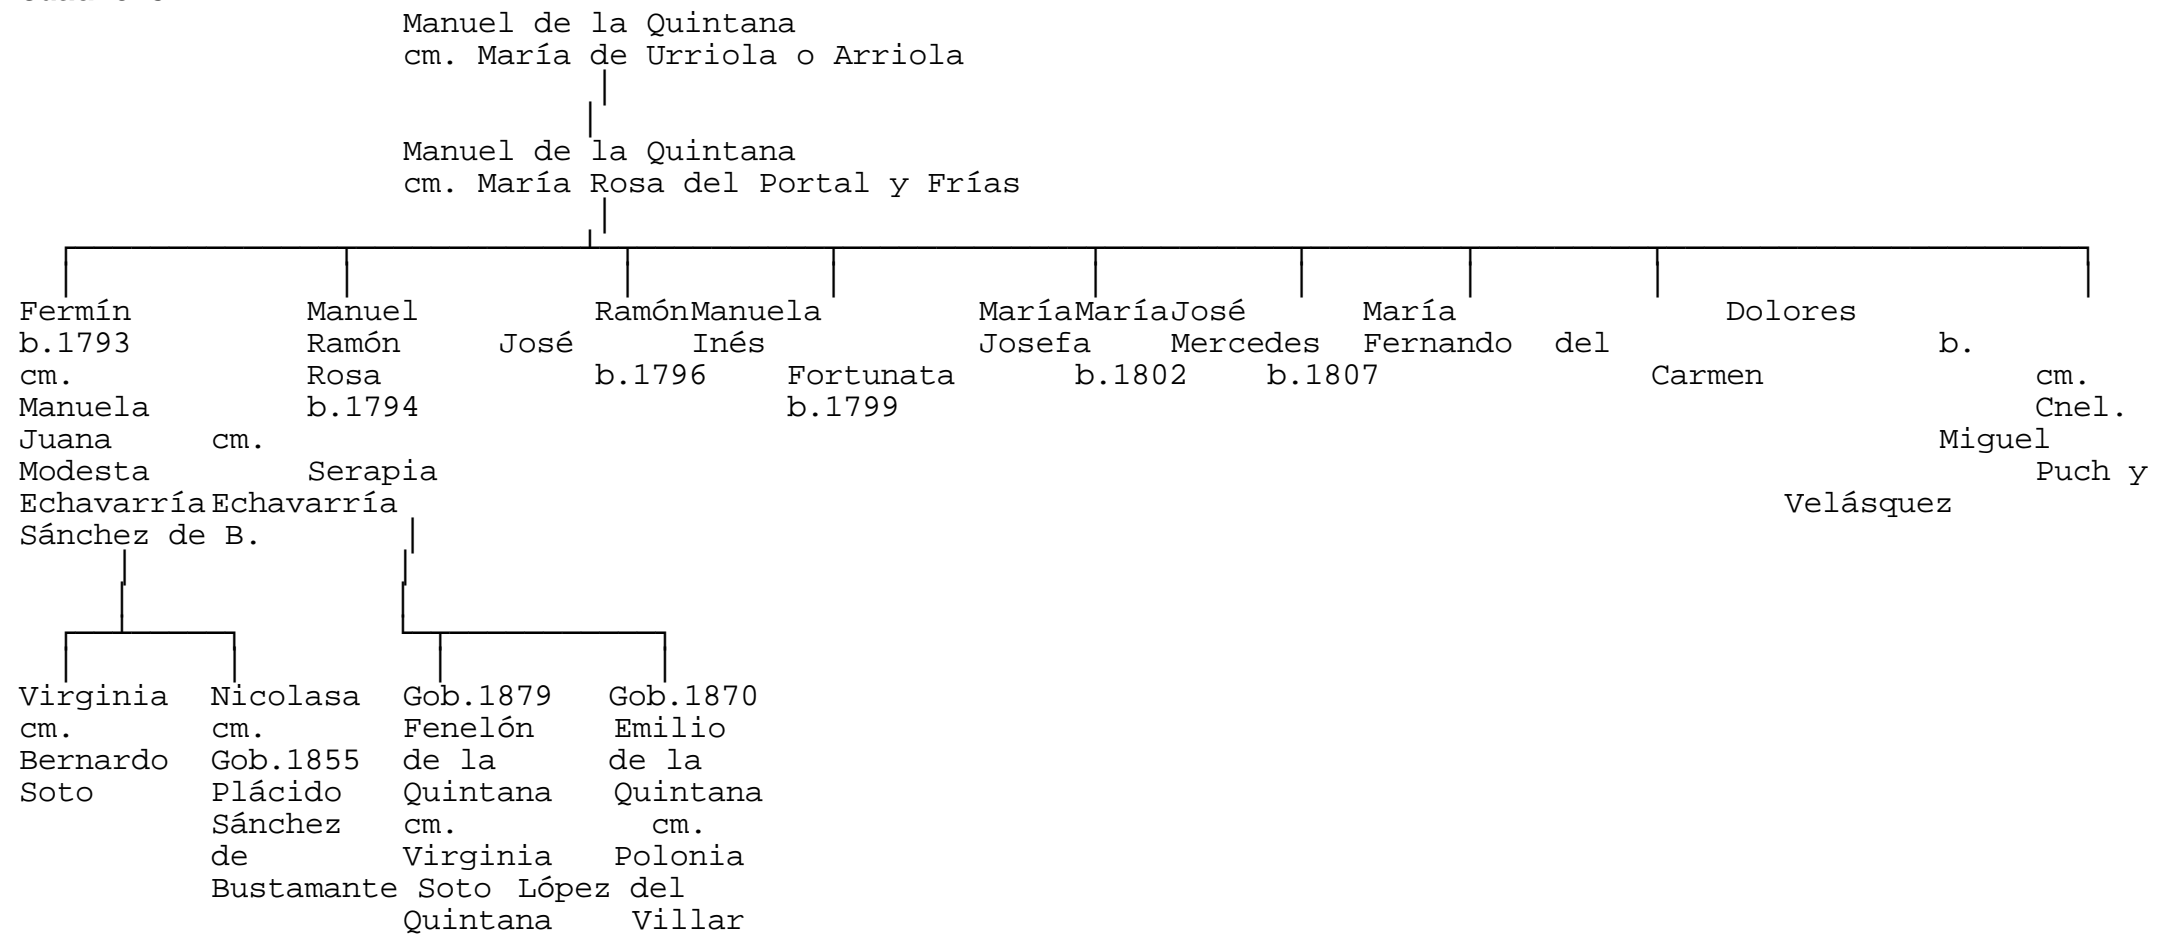

Cuadro J-III

(Fuente: datos proporcionados por Jorge Zenarruza).