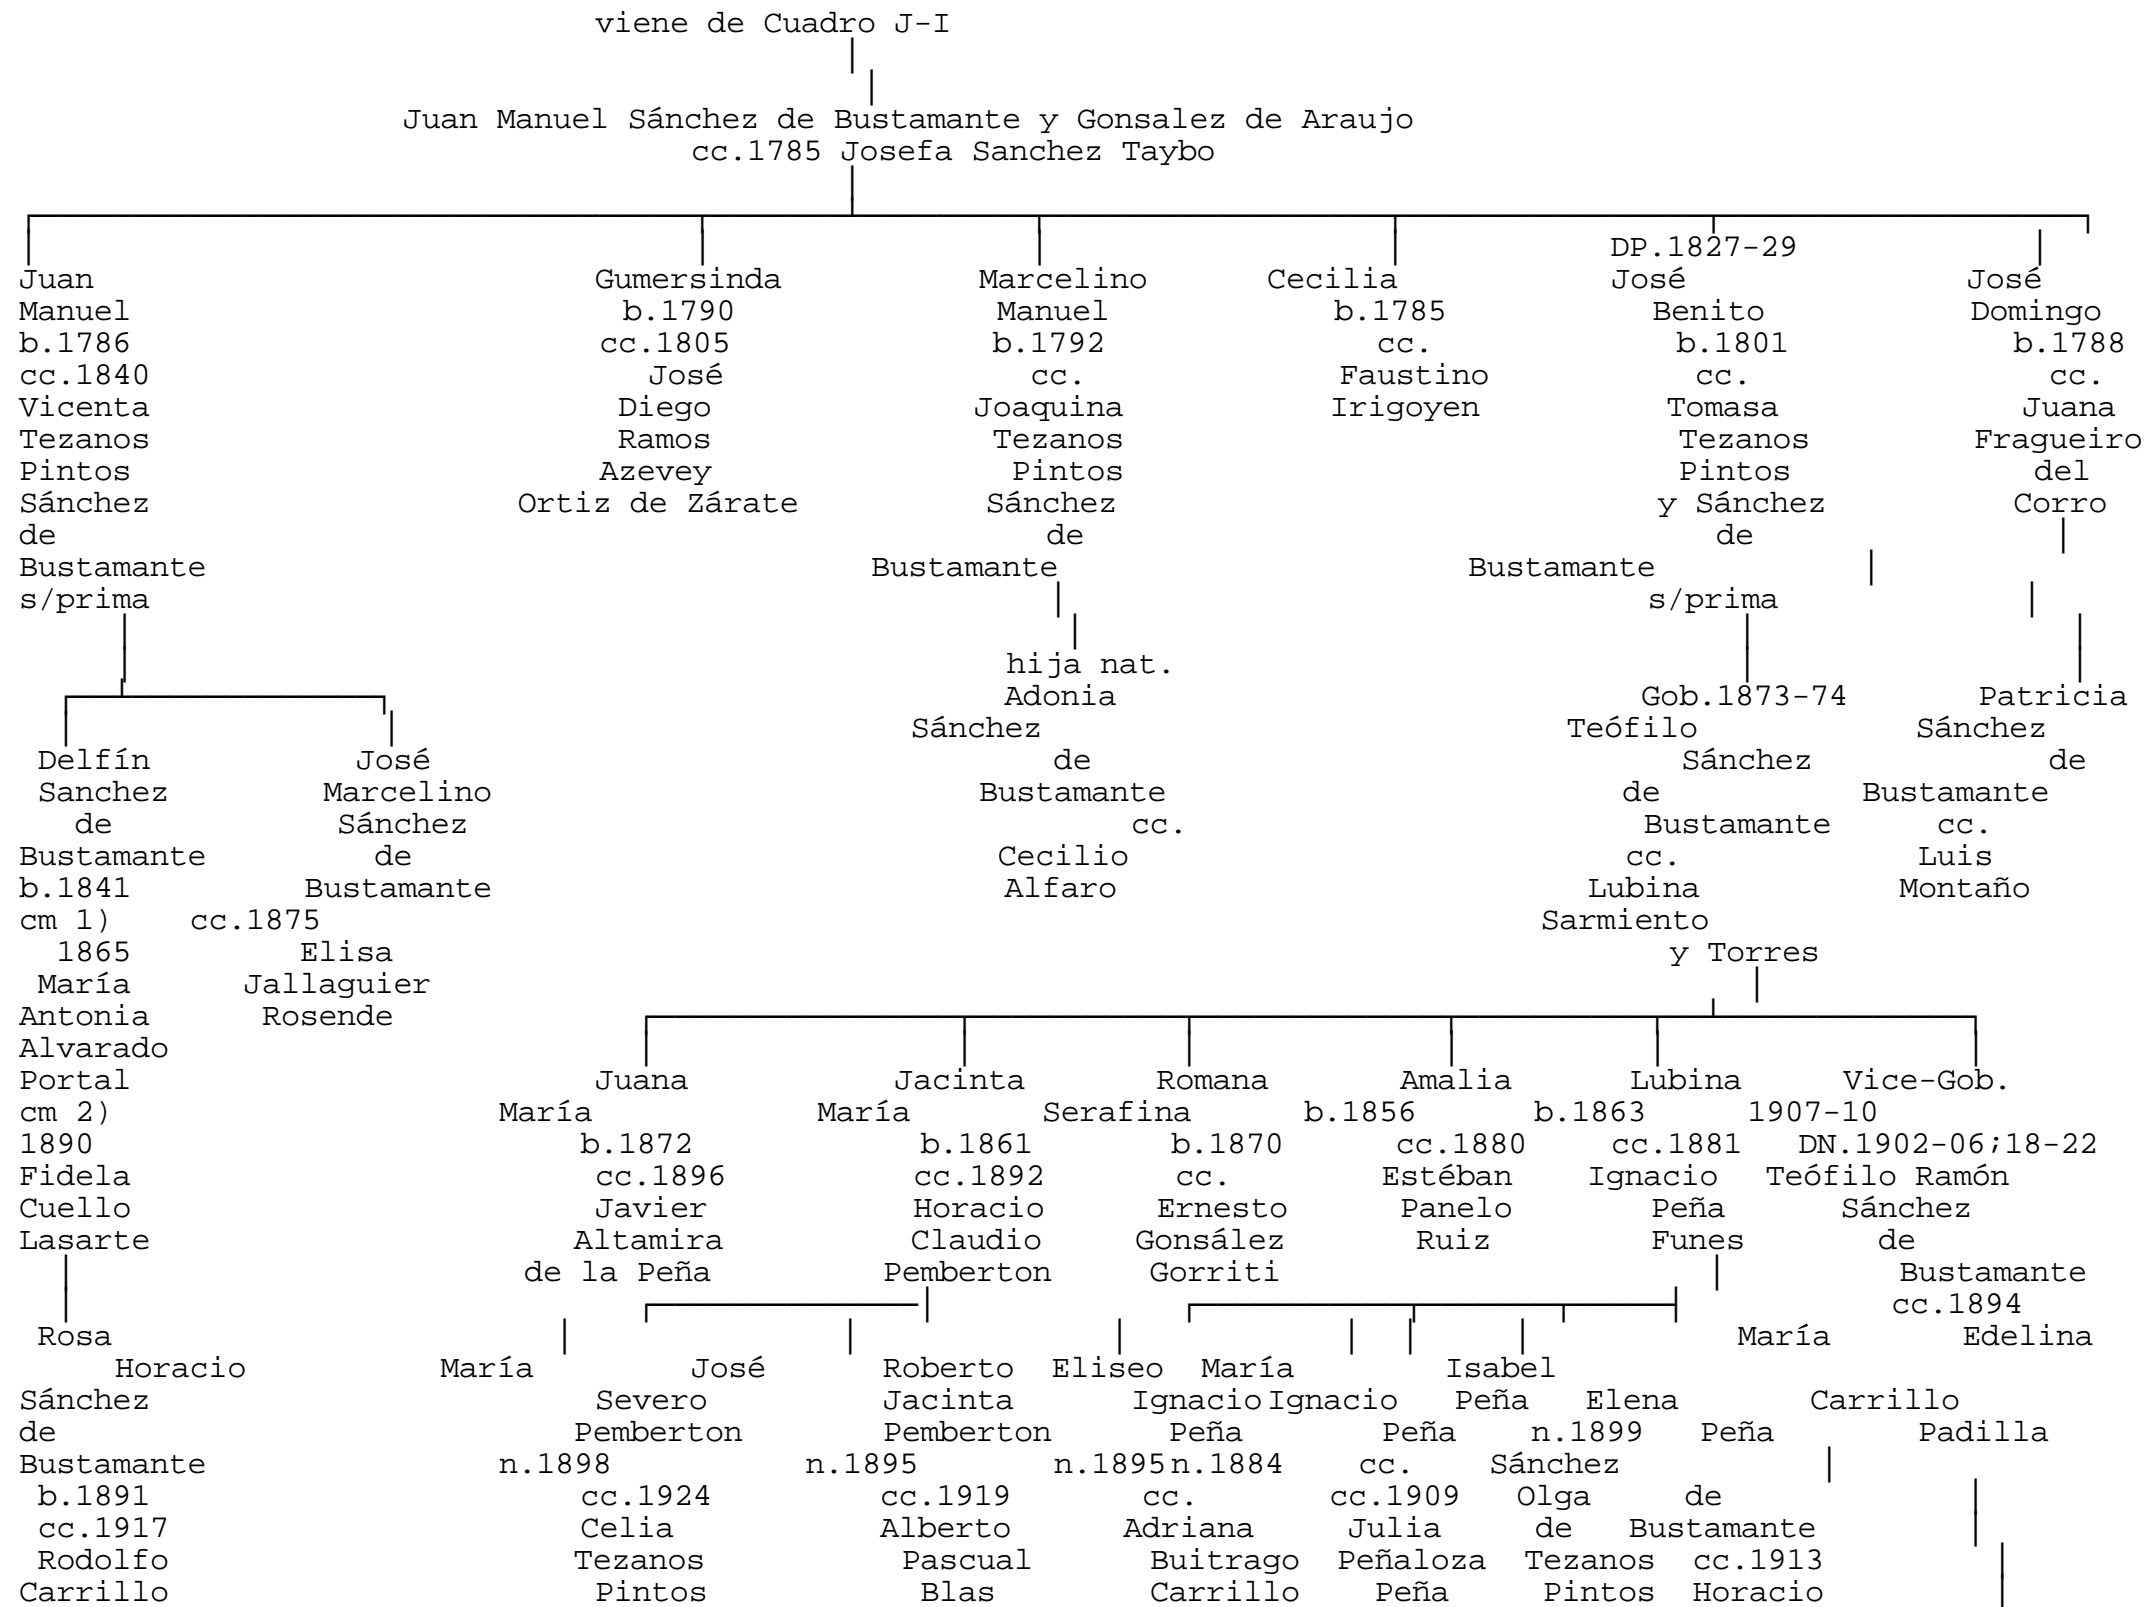

JUJUY

Cuadro J-I

Cuadro J-I (cont.)

(Fuente: Calvo, I, 137ss.; III, 41, 194 y 196; y V, 275; Zinny, 1920, V, 191; Zenarruza, 1977, 485, 489, 499, 494, 491, y 502; y 1979, 592; y Cutolo, I, 115, 117 y 191; III, 23; V, 570, 647, 649 y 652; VI, 617 y 621; y VII, 318 y 351)

Cuadro J-II

Echenique
Cuadro J-II (cont.)

Puch

Pablo

Carrillo
Padilla

Celia

Carrillo
n.1917
cc.1940
General
José Octavio
Cornejo Saravia

Elena