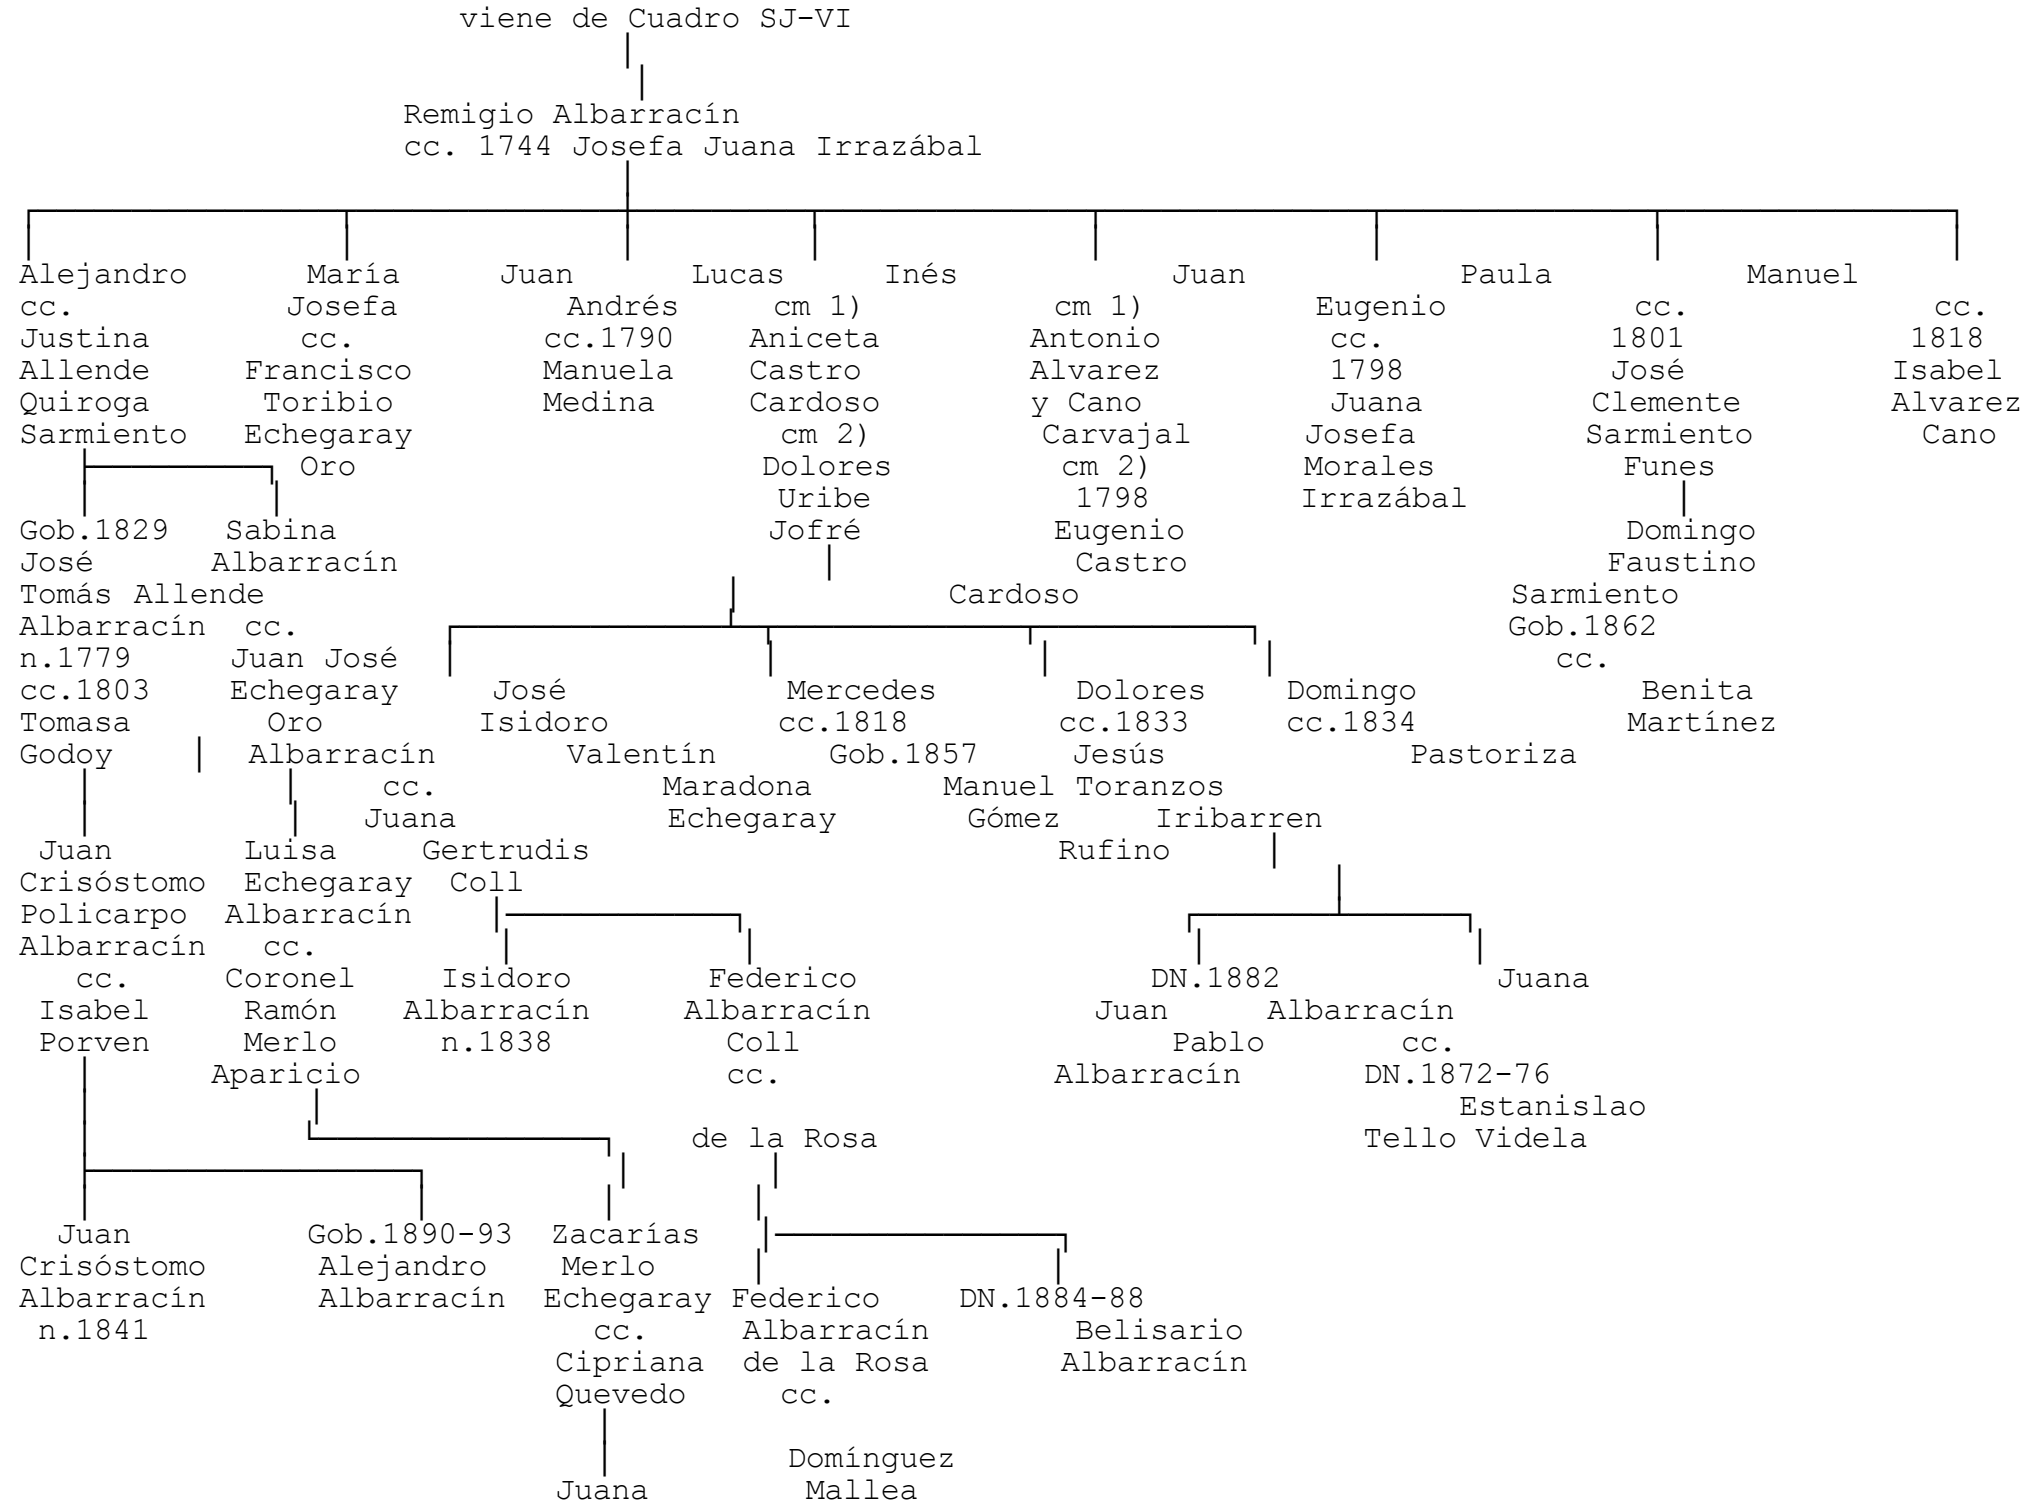

SAN JUAN

Cuadro SJ-X

Merlo	
Quevedo	
cc.	DN.1922-26
Anacleto	Belisario
Gil	Albarracín
Recabarren	cc.
	María Isabel
	Smith
Gob.1883	Rodríguez
Anacleto	Gaete
Gil	
Merlo	

(Fuente: Guerrero, 1965, 141-148, 173-180, 223; Calvo, V, 28; Zinny, 1920, IV, 144; y Cutolo, I, 62; y III, 357).